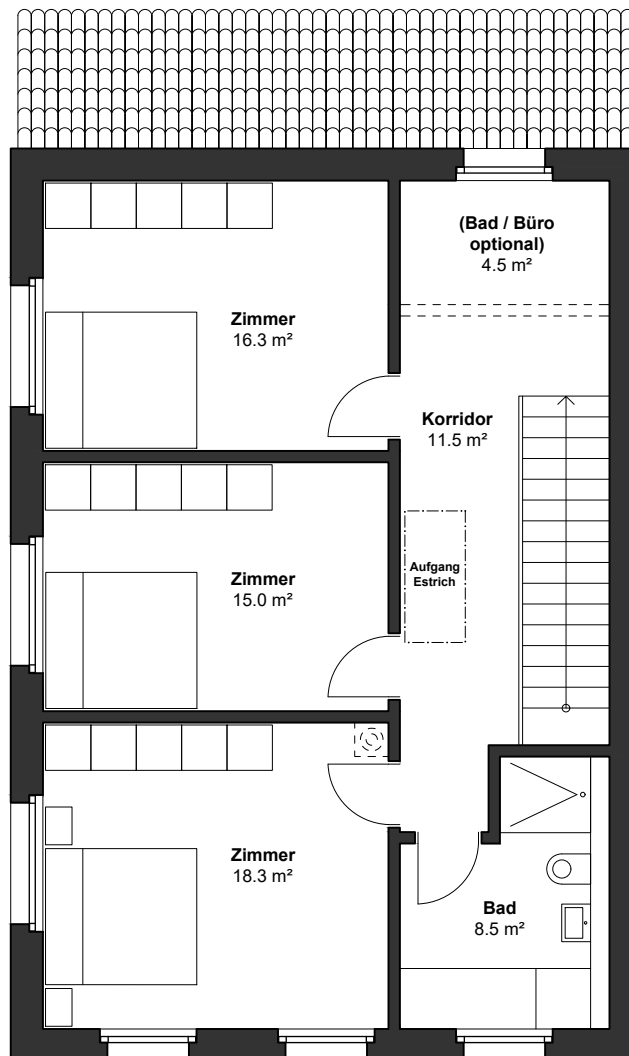

HAUS A EINFAMILIENHAUS

HAUS A

4.5 ZIMMER

Option 5.5 Zimmer

Stockwerk	Erdgeschoss
Wohnfläche	154.6 m ²
Grundstückfläche	385 m ²
Raumhöhe	2.50 m
Estrichfläche	68 m ²
Carportplätze	2
Verkaufspreis	1'180'000 Fr.

Masstab 1:100 0| 1| 2| 3| 4| 5m| N

GRUNDRISS

HAUS A**EINFAMILIENHAUS****HAUS A****4.5 ZIMMER**

Option 5.5 Zimmer

Stockwerk

Obergeschoss

Wohnfläche154.6 m²**Grundstückfläche**385 m²**Raumhöhe**

2.50 m

Estrichfläche68 m²**Carportplätze**

2

Verkaufspreis

1'180'000 Fr.

Massstab 1:100 0| 1| 2| 3| 4| 5m| N

GRUNDRISS