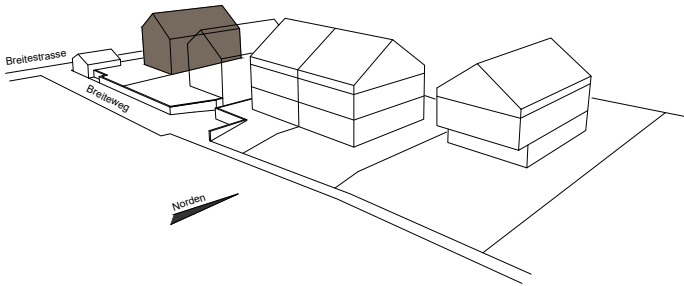

HAUS A EINFAMILIENHAUS

HAUS A

4.5 ZIMMER

Option 5.5 Zimmer

Stockwerk	Erdgeschoss
Wohnfläche	154.6 m ²
Grundstückfläche	385 m ²
Raumhöhe	2.50 m
Estrichfläche	68 m ²
Carportplätze	2
Verkaufspreis	1'180'000 Fr.

Masstab 1:100 0| 1| 2| 3| 4| 5m| N

GRUNDRISS

HAUS A**EINFAMILIENHAUS****HAUS A****4.5 ZIMMER**

Option 5.5 Zimmer

Stockwerk

Obergeschoss

Wohnfläche154.6 m²**Grundstückfläche**385 m²**Raumhöhe**

2.50 m

Estrichfläche68 m²**Carportplätze**

2

Verkaufspreis

1'180'000 Fr.

Massstab 1:100 0| 1| 2| 3| 4| 5m| N

GRUNDRISS