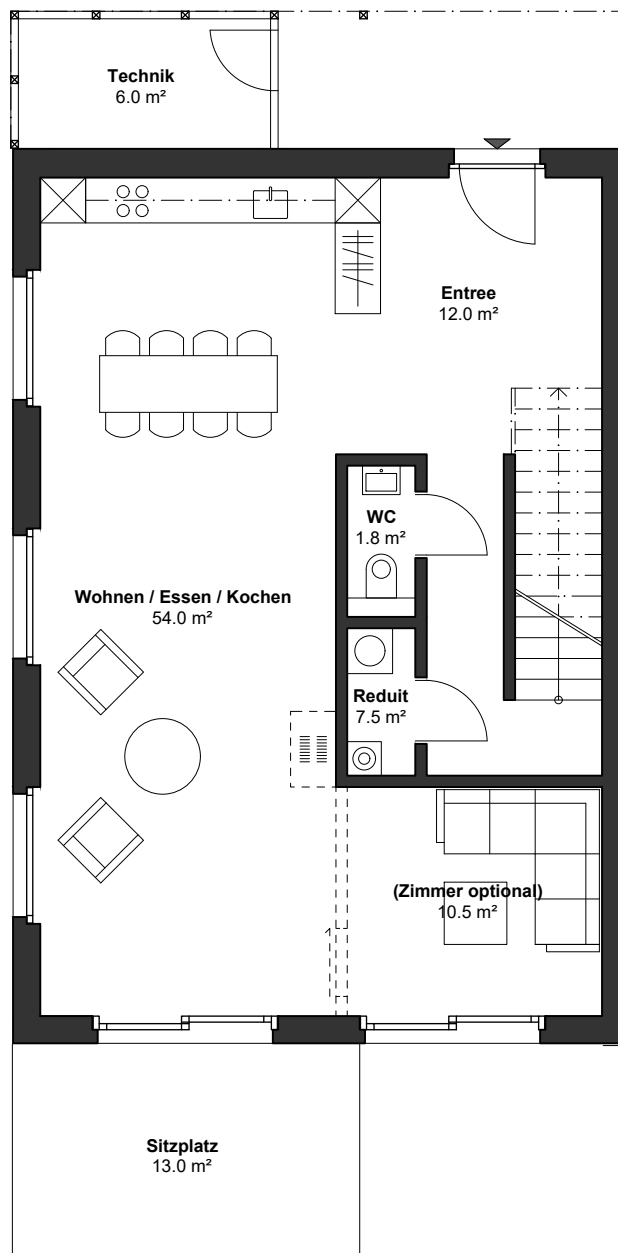

HAUS A EINFAMILIENHAUS

HAUS A

4.5 ZIMMER

Option 5.5 Zimmer

Stockwerk	Erdgeschoss
Wohnfläche	154.6 m ²
Grundstückfläche	385 m ²
Raumhöhe	2.50 m
Estrichfläche	68 m ²
Carportplätze	2
Verkaufspreis	1'180'000 Fr.

Masstab 1:100 0| 1| 2| 3| 4| 5m| N

GRUNDRISS

HAUS A**EINFAMILIENHAUS****HAUS A****4.5 ZIMMER**

Option 5.5 Zimmer

Stockwerk

Obergeschoss

Wohnfläche154.6 m²**Grundstückfläche**385 m²**Raumhöhe**

2.50 m

Estrichfläche68 m²**Carportplätze**

2

Verkaufspreis

1'180'000 Fr.

Massstab 1:100 0| 1| 2| 3| 4| 5m| N

GRUNDRISS